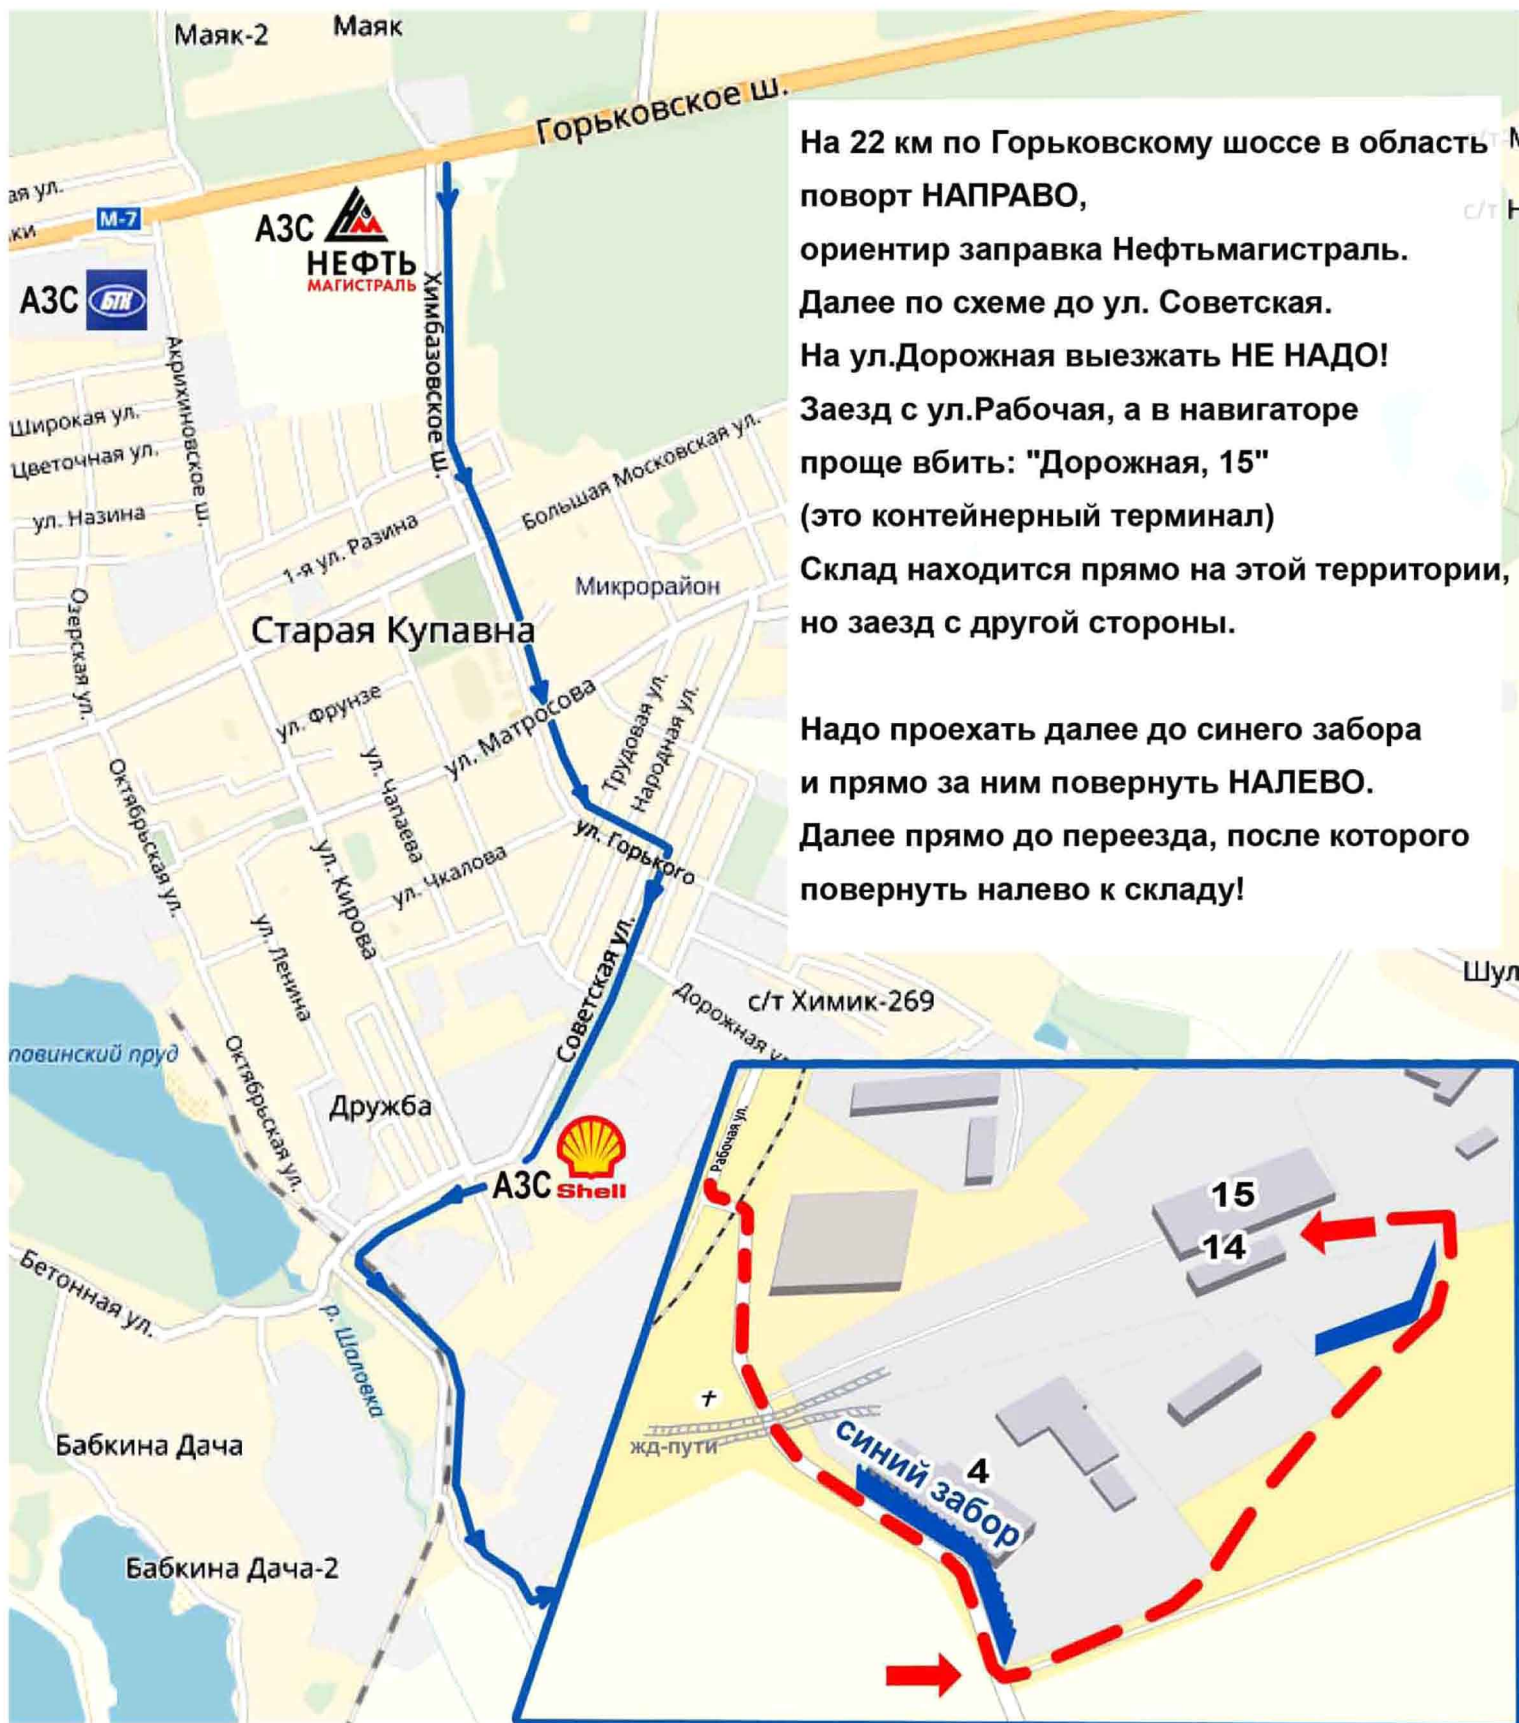

СХЕМА ПРОЕЗДА НА СКЛАД ООО "АРТ-ТЭК"

время работы: пн-пт 09:00-18:00; сб, вс - выходные дни

кладовщик Дмитрий 8-901-383-21-30

На 22 км по Горьковскому шоссе в область поворот НАПРАВО, ориентир заправка Нефтьмагистраль. Далее по схеме до ул. Советская. На ул.Дорожная выезжать НЕ НАДО! Заезд с ул.Рабочая, а в навигаторе проще вбить: "Дорожная, 15" (это контейнерный терминал) Склад находится прямо на этой территории, но заезд с другой стороны.

Надо проехать далее до синего забора и прямо за ним повернуть НАЛЕВО. Далее прямо до переезда, после которого повернуть налево к складу!